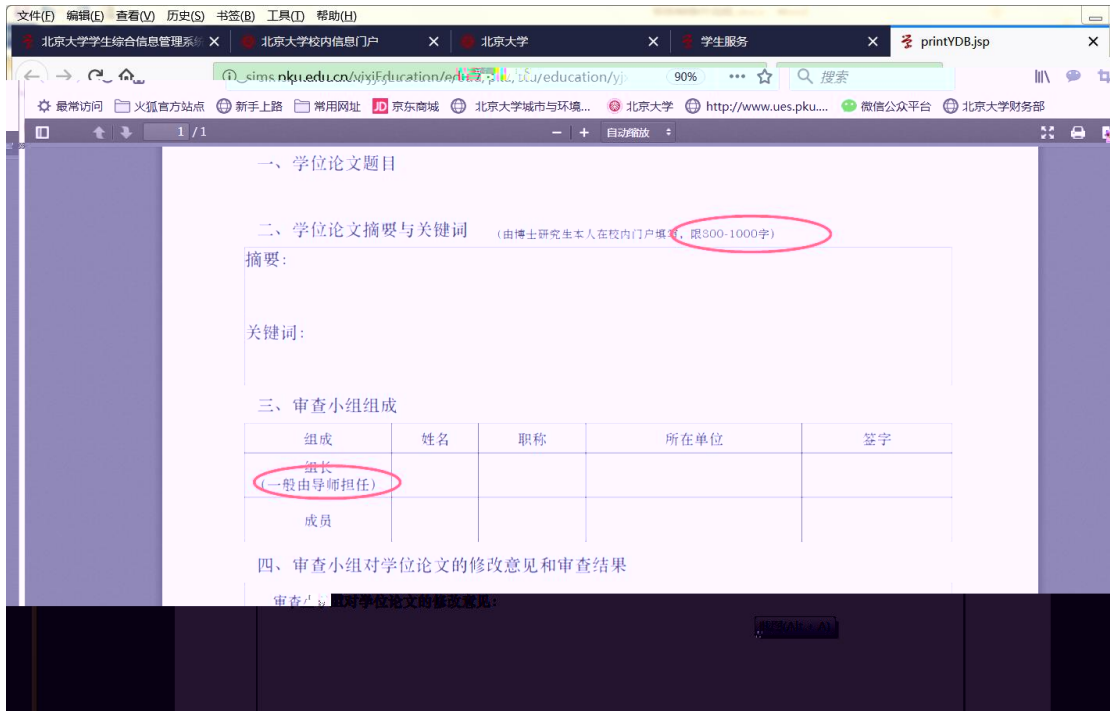

填写学籍异动申请 查看学籍异动/打印申请表

查看奖惩信息 非京籍在学证明

国际交流资助申请/查询审批结果 短期访学

培养办教务 (电话62751358)

中期退课申请 维护个人培养计划

学籍异动申请 学籍异动录入及打印

4

5